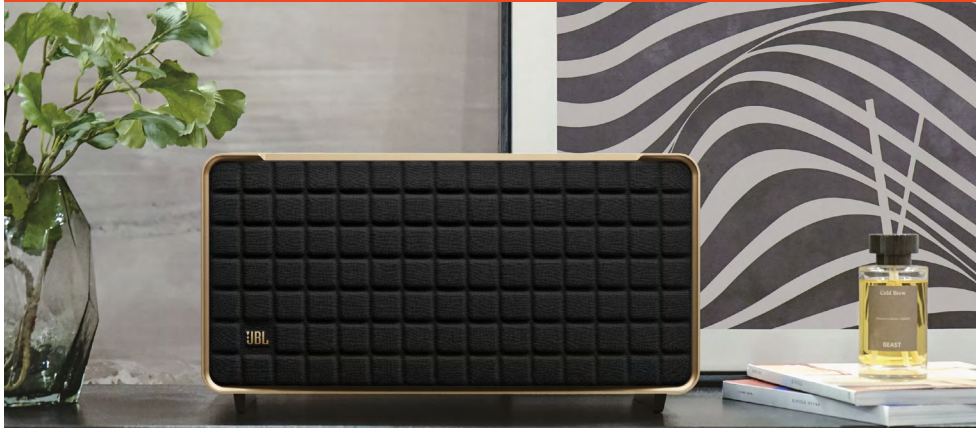

Retromainen rakenne ja Dolby Atmos® -äänentoisto

JBL Authentics 500 tuo joka tilaan huipputasoa äänentoistoa ja upeaa retrotyyliä. Kaiutin on saanut innoituksensa JBL:n ikonisista 1970-luvun malleista aina Quadrex-ritilästä kustomoituun nahkamaiseen koteloon. Uusimmat ääni- ja ohjaustekniikat tuovat laitteen 2000-luvulle. Uppoudu huippulaatuiseen ja todentuntuiseen Dolby Atmos® Music -äänentoistoon Authentics 500:n alumiinidiskanttielementtien ja patentoitujen SlipStream™-bassoporttien myötä. Kun Google Assistance ja Amazon Alexa ovat saatavilla samanaikaisesti, voit toistaa suosikkimusiikkiasi, ohjata älykotilaitteitasi ja paljon muuta pelkällä äänelläsi.

Ominaisuudet ja hyödyt

Loistava ääni ja suorituskyky Dolby Atmos® Music -äänentoistolla

270 W:n 3,1-kanavainen ääni ja Virtual Dolby Atmos® luovat todentuntuisen musiikkielämyksen – kuin olisit konsertin eturivissä. Kolme 2,5 mm:n diskanttielementtiä ja kolme 2,75 tuuman keskiäänielementtiä saavat jokaisen suosikkikappaleesi kuulostamaan upouudelta yksityiskohtia myöten, kun taas ääntä alas suuntaava 6,5 tuuman subwoofer ja patentoitu SlipStream™-bassoportti tuovat bassotoiston aivan uudelle tasolle. Dolby Atmos® Music -sisältö on saatavilla yhteensopivista suoratoistopalveluista JBL One -sovelluksessa.

Retrotyylin innoittama

JBL Authentics 500 -kaiuttimessa on vanhempien JBL-mallien innoittama klassinen rakenne, joka sopii mihin tahansa huoneeseen ja täyttää helposti suurimmankin tilan ensiluokkaisella JBL-äänellä. Kaiuttimen laadukas alumiinirunko, kustomoitu nahkamainen kotelo ja uudistettu Quadrex-ritilä osoittavat hyvin, kuinka paljon huomiota olemme kiinnittäneet kuhunkin visuaaliseen yksityiskohtaan aina JBL:n tunnusomaiseen kuviointiin bassoelementin ympärillä.